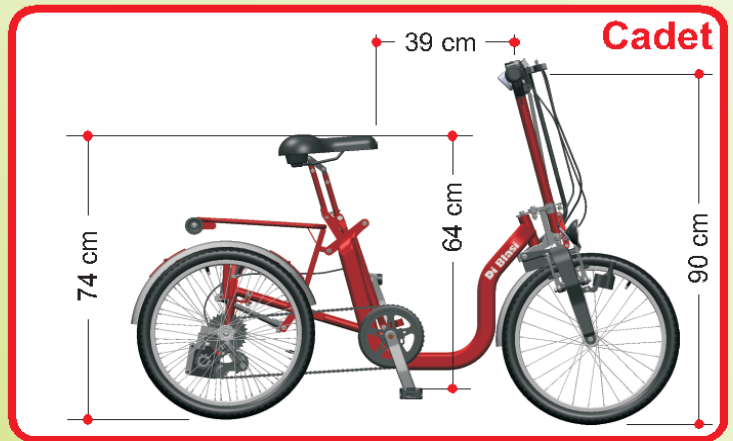

mod. R32

Triciclo pieghevole a pedali
Pedal folding tricycle
Faltdreirad mit Faltpedalen
Tricycle pliant à pédales

mod. R34

Triciclo pieghevole a pedali con motore elettrico ausiliario
Pedal folding tricycle with auxiliary electric motor
Faltdreirad mit Faltpedalen und Hilfsmotor
Tricycle pliant à pédales avec moteur électrique auxiliaire

R32

R34

R32 & R34

Caratteristiche tecniche - Specifications - Technische daten - Caractéristique Techniques

Accessori - Accessories - Sonderzubehör - Accessoires

Ausili Ortopedici - Orthopedic Aids - Orthopädische Hilfsmittel - Aides Orthopédiques

R32 & R34

Configurazioni
Configurations
Ausführungen

Le caratteristiche del prodotto possono essere soggette a variazione senza preavviso.
Specifications subject to change without notice.
Modell und technische Änderungen vorbehalten.
Caractéristiques sujettes à modification sans préavis.