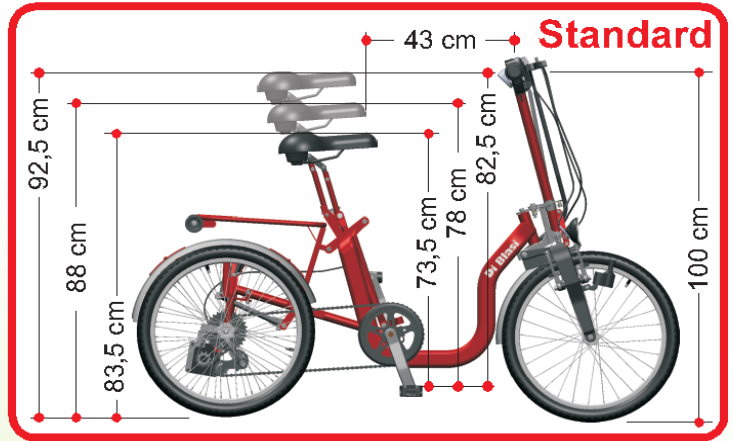

mod. R32

Triciclo pieghevole a pedali
Pedal folding tricycle
Faltdreirad mit Faltpedalen
Tricycle pliant à pédales

mod. R34

Triciclo pieghevole a pedali con motore elettrico ausiliario
Pedal folding tricycle with auxiliary electric motor
Faltdreirad mit Faltpedalen und Hilfsmotor
Tricycle pliant à pédales avec moteur électrique auxiliaire

R32

R34

R32 & R34

Caratteristiche tecniche - Specifications - Technische daten - Caractéristique Techniques

Accessori - Accessories - Sonderzubehör - Accessoires

Ausili Ortopedici - Orthopedic Aids - Orthopädische Hilfsmittel - Aides Orthopédiques

R32 & R34

Configurazioni
Configurations
Ausführungen

Le caratteristiche del prodotto possono essere soggette a variazione senza preavviso.
Specifications subject to change without notice.
Modell und technische Änderungen vorbehalten.
Caractéristiques sujettes à modification sans préavis.