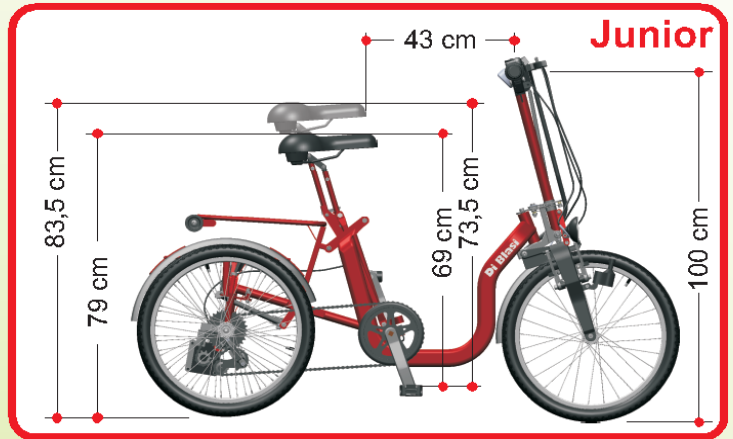

mod. R32

Triciclo pieghevole a pedali
Pedal folding tricycle
Faltdreirad mit Faltpedalen
Tricycle pliant à pédales

mod. R34

Triciclo pieghevole a pedali con motore elettrico ausiliario
Pedal folding tricycle with auxiliary electric motor
Faltdreirad mit Faltpedalen und Hilfsmotor
Tricycle pliant à pédales avec moteur électrique auxiliaire

R32

R34

R32 & R34

Caratteristiche tecniche - Specifications - Technische daten - Caractéristique Techniques

Accessori - Accessories - Sonderzubehör - Accessoires

Ausili Ortopedici - Orthopedic Aids - Orthopädische Hilfsmittel - Aides Orthopédiques

R32 & R34

Configurazioni
Configurations
Ausführungen

Le caratteristiche del prodotto possono essere soggette a variazione senza preavviso.
Specifications subject to change without notice.
Modell und technische Änderungen vorbehalten.
Caractéristiques sujettes à modification sans préavis.