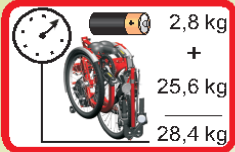

mod. R32

Triciclo pieghevole a pedali
Pedal folding tricycle
Faltdreirad mit Faltpedalen
Tricycle pliant à pédales

mod. R34

Triciclo pieghevole a pedali con motore elettrico ausiliario
Pedal folding tricycle with auxiliary electric motor
Faltdreirad mit Faltpedalen und Hilfsmotor
Tricycle pliant à pédales avec moteur électrique auxiliaire

R32

R34

R32 & R34

Caratteristiche tecniche - Specifications - Technische daten - Caractéristique Techniques

Accessori - Accessories - Sonderzubehör - Accessoires

Ausili Ortopedici - Orthopedic Aids - Orthopädische Hilfsmittel - Aides Orthopédiques

R32 & R34

Configurazioni
Configurations
Ausführungen

Le caratteristiche del prodotto possono essere soggette a variazione senza preavviso.
Specifications subject to change without notice.
Modell und technische Änderungen vorbehalten.
Caractéristiques sujettes à modification sans préavis.